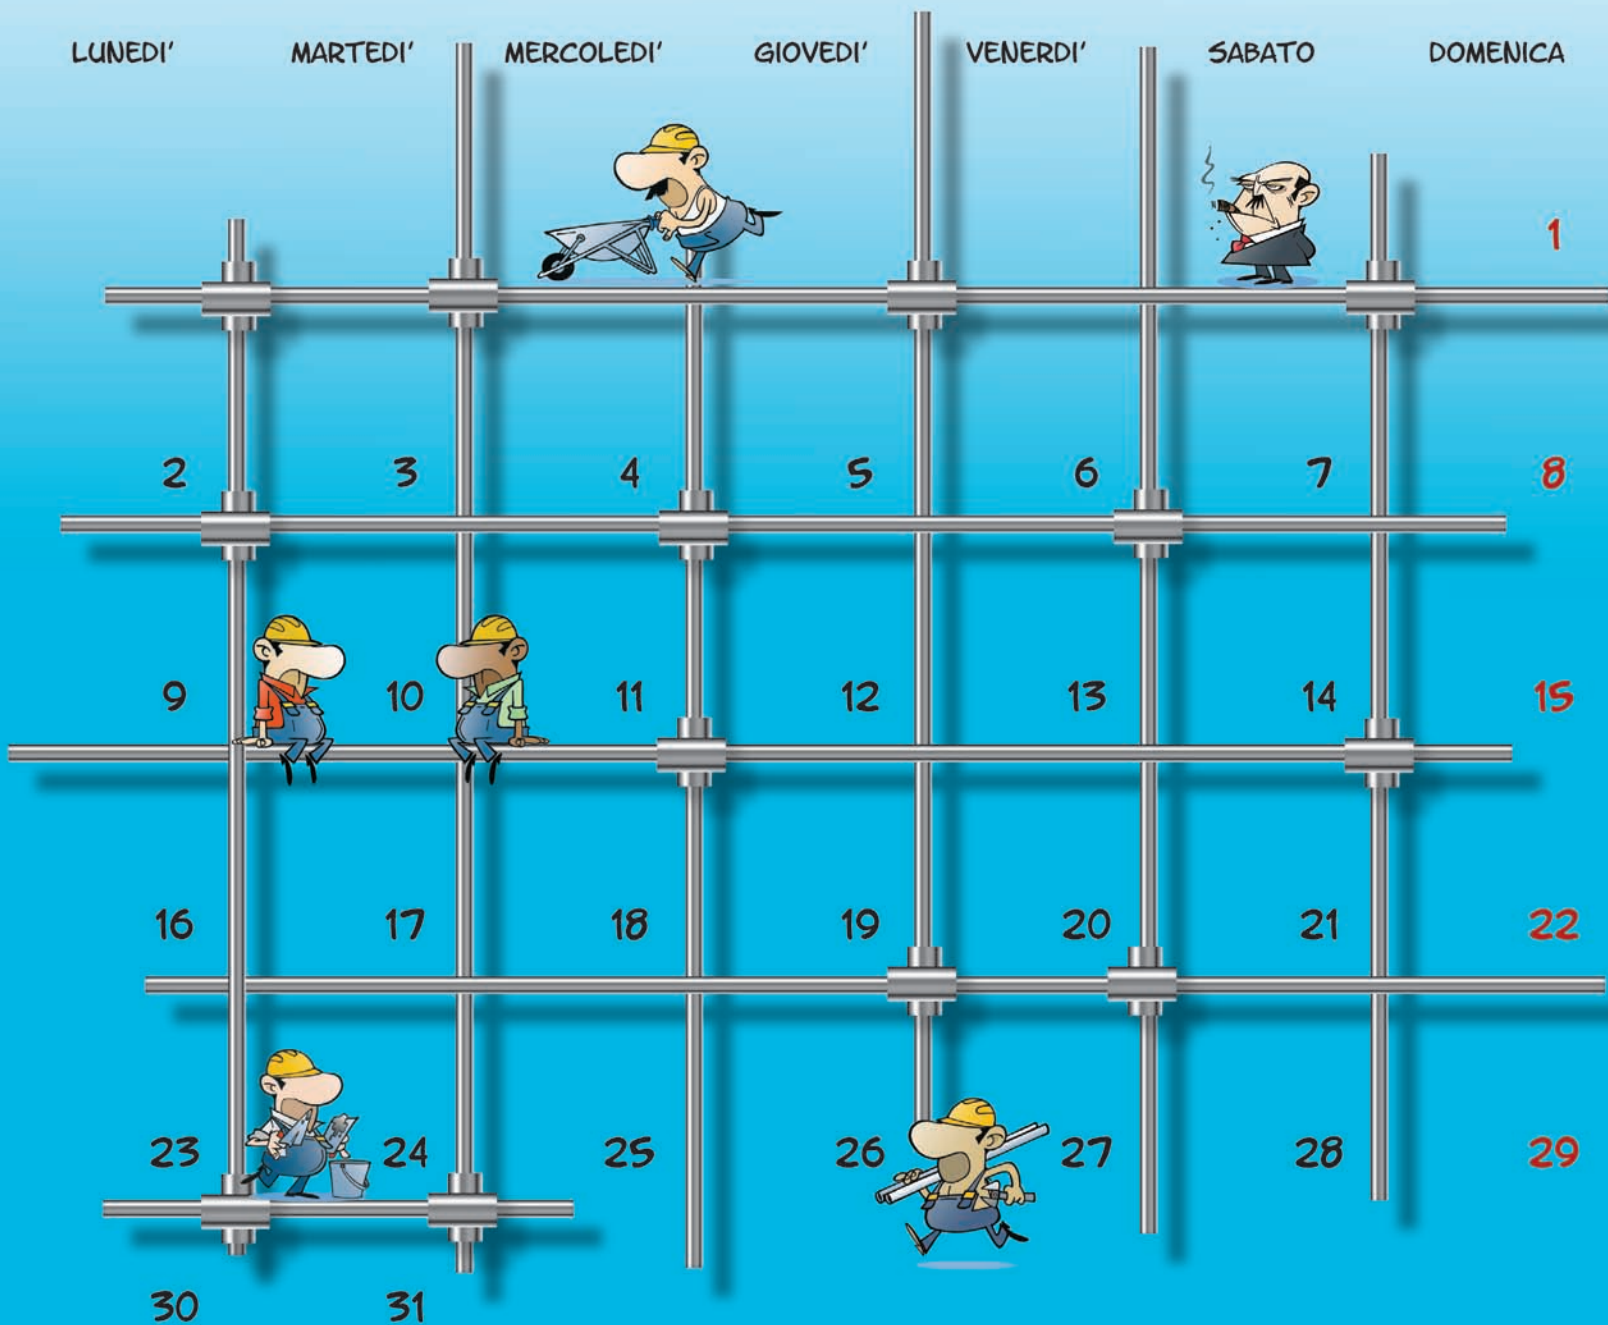

feneal - uil
Roma e Lazio

LUGLIO

LUNEDI'

MARTEDI'

MERCOLEDI'

GIOVEDI'

VENERDI'

SABATO

DOMENICA